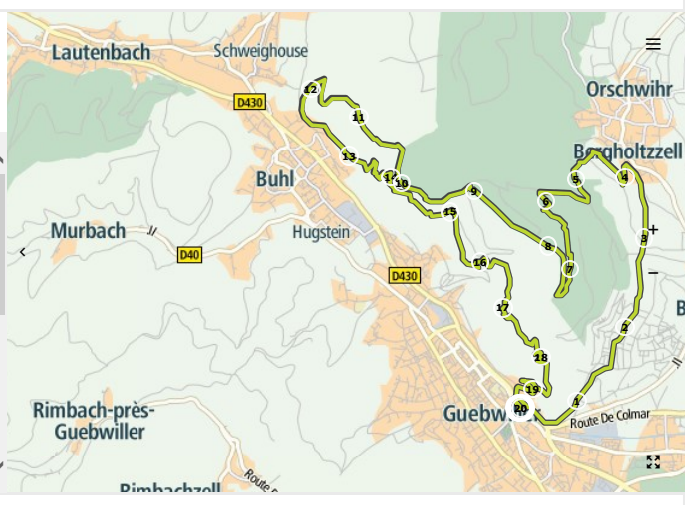

Daniel

[APERCU \(/APP/ACTIVITY/\)](#)
[APPRÉHENSIF \(/APP/ACTIVITY/38572082/\)](#)
[PROGRESSION \(/APP/PROGRESS/\)](#)

[FAIRE LA COURSE](#)

28 DEC - 175,4km / 6:14:39 - RÉSULTAT Course non terminée

19,53 km Distance	4:36:43 Durée	1 216 kcal Énergie	14:10 min/km Allure
744 m Altitude	99 foulées/min Fréquence des foulées		

FRACTIONS

km	ALLURE	VITESSE
1	12:26	4,82
2	11:45	5,1
3	11:43	5,12
4	12:30	4,8
5	16:31	3,63
6	15:14	3,93
7	17:00	3,53
8	14:35	4,11
9	12:20	4,86
10	16:54	3,55

© 2016 TomTom International BV. Tous droits réservés. Informations légales (<https://www.tomtom.com/legal/>) | Conditions d'utilisation (</app/content/termsfuse/>) | Confidentialité (</app/content/privacy/>) | [Facebook](https://www.facebook.com/TomTom)